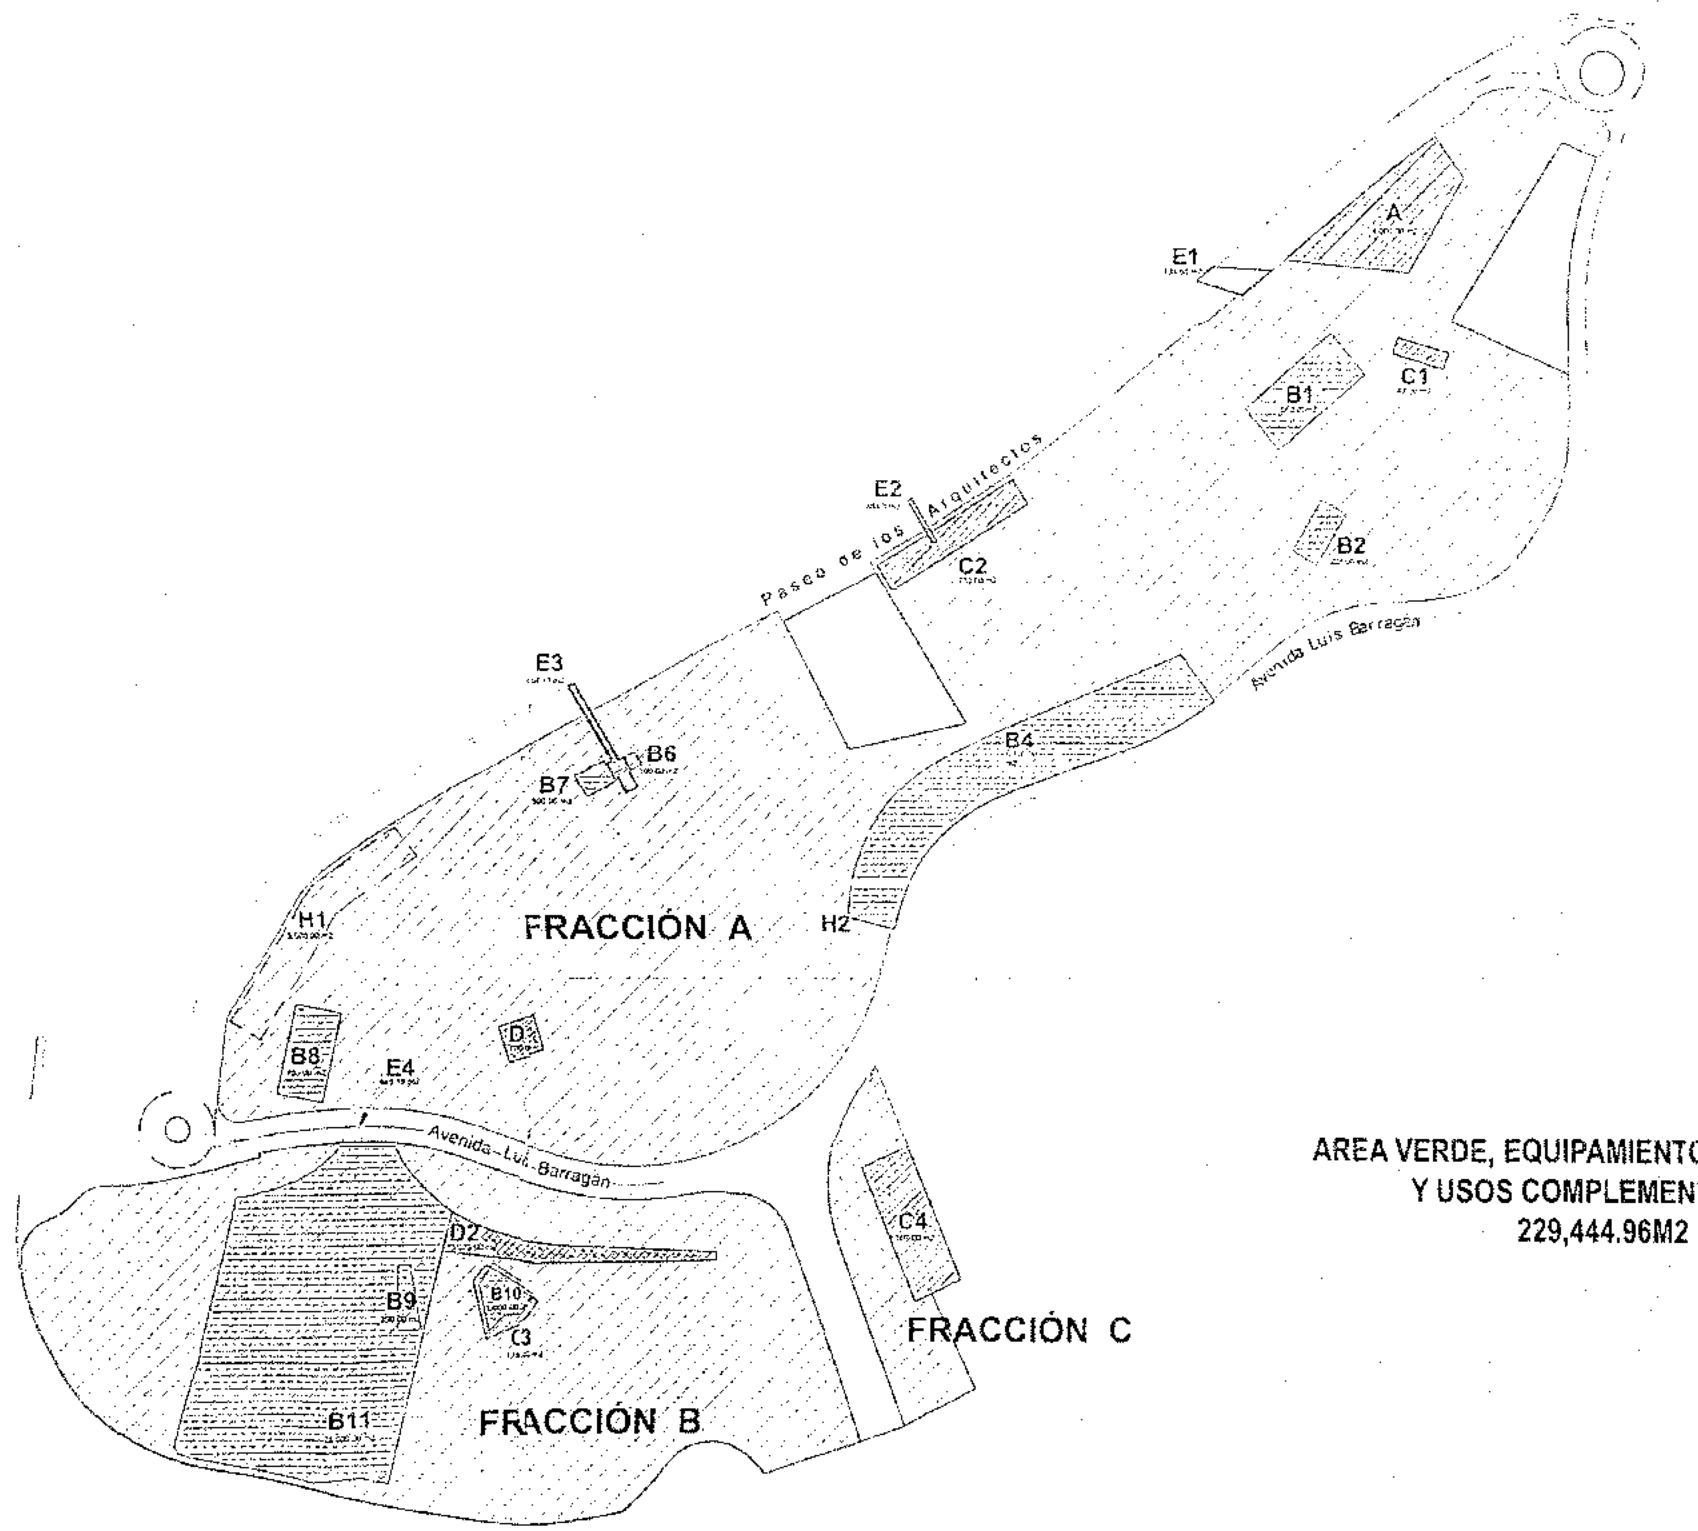

ANEXO 3
Poligonal del Parque La Mexicana

K

AR

S

A

AREA VERDE, EQUIPAMIENTO, ANDADORES
Y USOS COMPLEMENTARIOS
229,444.96M2

SISTEMA DE ACTUACION POR COOPERACION
LA MEXICANA
CUAJIMALPA DE MORELOS

PLAN MAESTRO SAC LA MEXICANA

AREA TOTAL DEL PARQUE
229,444.96M2

DATOS GENERALES

- Zona
- Equipamiento
- Servicios